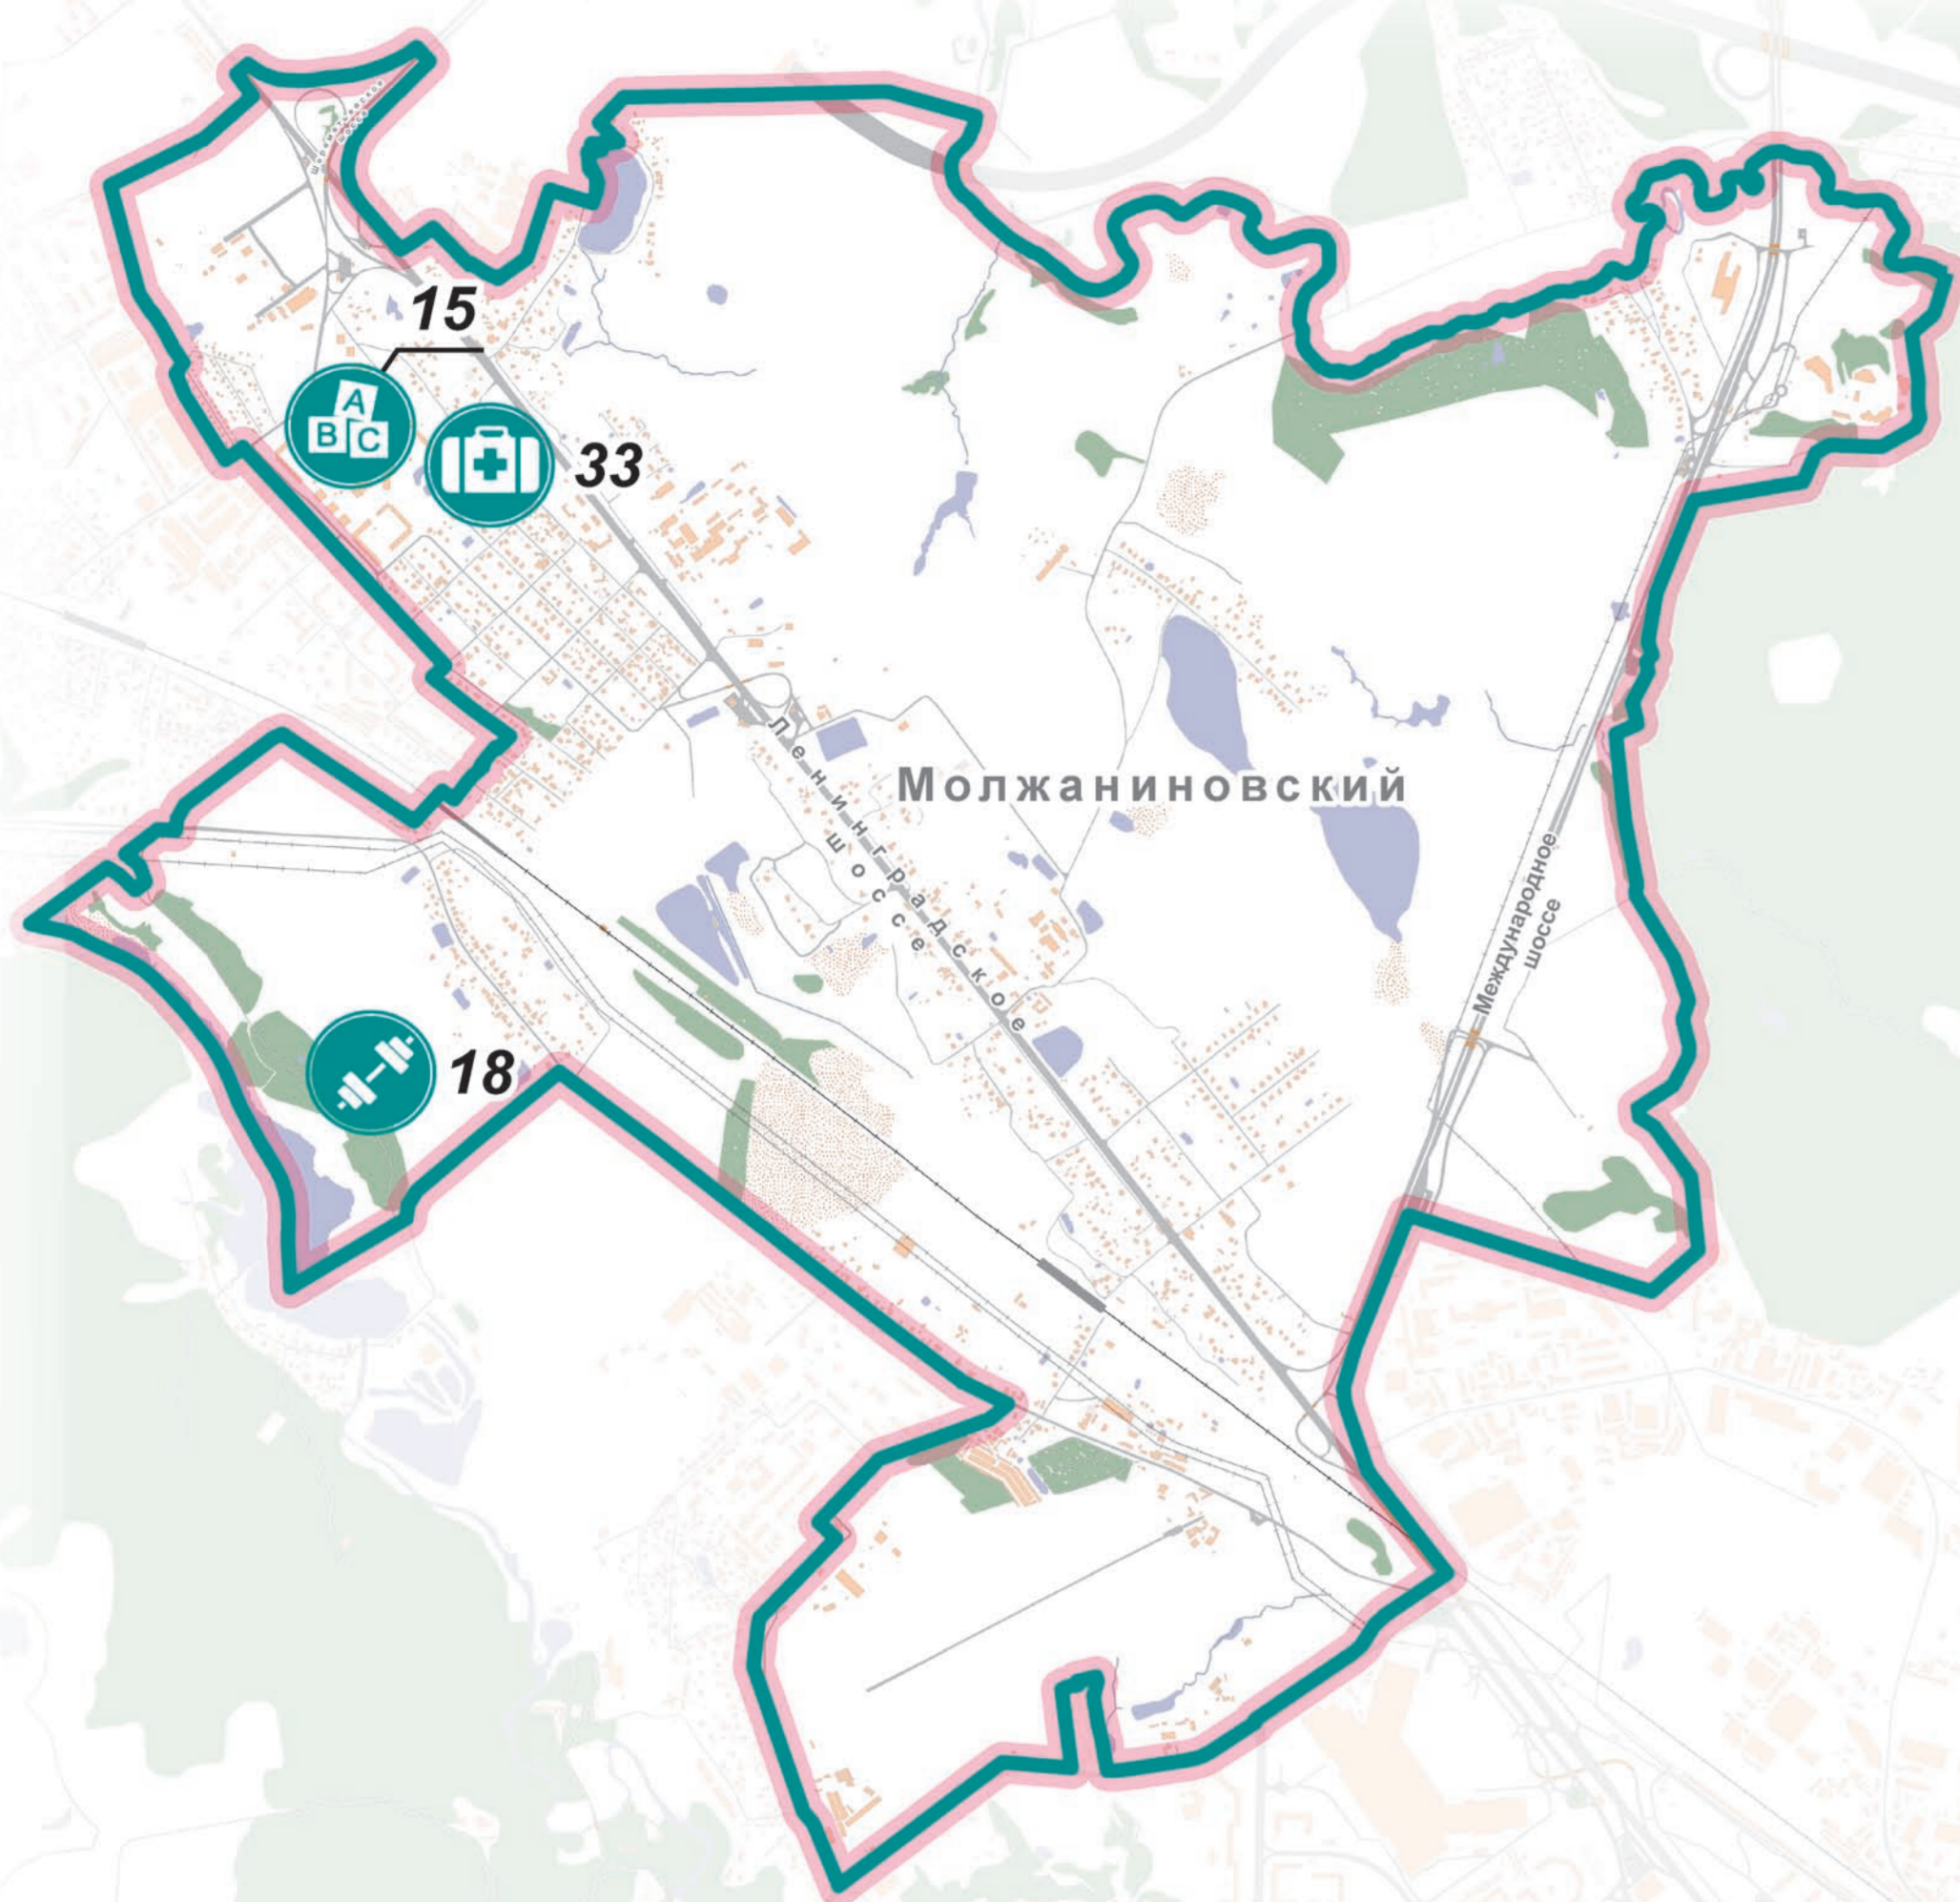

ПУБЛИЧНЫЕ СЛУШАНИЯ

ПО ПРОЕКТУ ПРАВИЛ ЗЕМЛЕПОЛЬЗОВАНИЯ
И ЗАСТРОЙКИ Г. МОСКВЫ

СОЦИАЛЬНЫЕ ОБЪЕКТЫ, ПЛАНИРУЕМЫЕ К РЕАЛИЗАЦИИ ДО 2025 ГОДА В САО

АДРЕСА ОБЪЕКТОВ, отмеченных на карте

1. Зеленоградская ул., д. 27, корп. 1
2. 8-го Марта ул., д. 4
3. Ленинградский пр-т, вл. 36
4. Правды ул., д. 1 А
5. Софьи Ковалевской ул., д. 8 а
6. Рогачевский пер., вл. 3 а (Бескудниковский мкр. 7, к. 12)
7. 3-й Новомихалковский пр., вл. 16 А
8. Бескудниковский пер., вл. 5 а
9. Ивана Сусанина, вл. 1
10. Вучетича ул., д. 21
11. Клинская ул., вл. 7
12. Прибрежный пр., вл. 1
13. Фестивальная ул., вл. 6
14. Хорошевское ш., д. 38 (участок № 1)
15. Синявинская ул., вл. 11 (участок № 2)
16. Черняховского ул., вл. 19
17. 2-й Боткинский пр., вл. 3
18. Новоподрезково, Верескино дер., река Сходня
19. Мкр. 11-11 А района Западно Дегунино
20. Хорошевское ш., д. 38 (участок № 2)
21. Ленинградский пр-т, д. 16
22. Левобережная ул., вл. 4, 4 а (участок № 2)
23. Ивана Сусанина ул., вл. 10
24. Дмитровское ш., вл. 107
25. Дмитровское ш., вл. 107
26. Кронштадтский б-р, д. 43 А
27. Левобережный, мкр. 1 Б, корп. 39 А
28. Дмитровское ш., вл. 107 Г
29. Дубки ул., д. 15
30. Бескудниковский, мкр. 6, корп. 16 (Бескудниковский б-р, вл. 23)
31. Ангарская ул., вл. 45
32. Петрозаводская ул., д. 19 а
33. Синявинская ул., вл. 13
34. 2-й Боткинский пр., вл. 5
35. Левобережный, мкр. 1 Б, корп. 24
36. Ленинградский пр-т, вл. 39
37. Черняховского ул., вл. 19
38. Часовая ул., вл. 4
39. Бескудниковский, мкр. 5, корп. 15
40. Софьи Ковалевской ул., вл. 4, корп. 1
41. Базовская ул.
42. Базовская ул.

Условные обозначения

-  Объекты здравоохранения – 10
-  Объекты высшего образования – 1
-  Детские сады – 9
-  Школы – 12
-  ФОК – 10